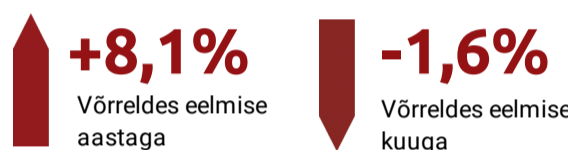

AUGUST 2021

*Kaart ja allolev tabel: korteriomandite tehingute arvu ja mediaanhinna muutused võrreldes eelmise kuuga

Piirkond	Tehingute arv	Tehingute muutus	Mediaanhind €/m ²	Mediaanhinna muutus
Harju maakond	953	-4,20%	2,073	0,80%
Hiiu maakond	5	0,00%	718	12,20%
Ida-Viru maakond	245	15,00%	274	28,70%
Jõgeva maakond	29	3,60%	292	-6,60%
Järva maakond	37	37,00%	315	-9,20%
Lääne maakond	39	50,00%	607	-12,10%
Lääne-Viru maakond	92	19,50%	384	26,60%
Põlva maakond	27	35,00%	374	115,70%
Pärnu maakond	130	-0,80%	1,168	0,20%
Rapla maakond	24	-11,10%	458	-8,60%
Saare maakond	16	-15,80%	1,353	42,50%
Tartu maakond	263	-14,10%	1,691	-2,30%
Valga maakond	28	-45,10%	313	10,30%
Viljandi maakond	60	17,60%	588	-15,20%
Võru maakond	34	-12,80%	677	25,40%
Eesti	1,982	-1,60%	1,558	-4,10%
Tallinn	713	-5,30%	2,149	-1,30%
Tartu linn	209	-9,50%	1,749	-2,80%
Pärnu linn	81	0,00%	1,447	2,60%

KORTERITE MÜÜK

1982
tehingut

KORTERITE HIND

1558
€/m²

(keskmine mediaanhind)

*Allolev graafik: augustikuu korteriomandite tehingute võrdlus aastate lõikes

*Allolev tabel: korteriomandite tehingute arvu ja mediaanhinna muutused võrreldes eelmise aasta augustiga