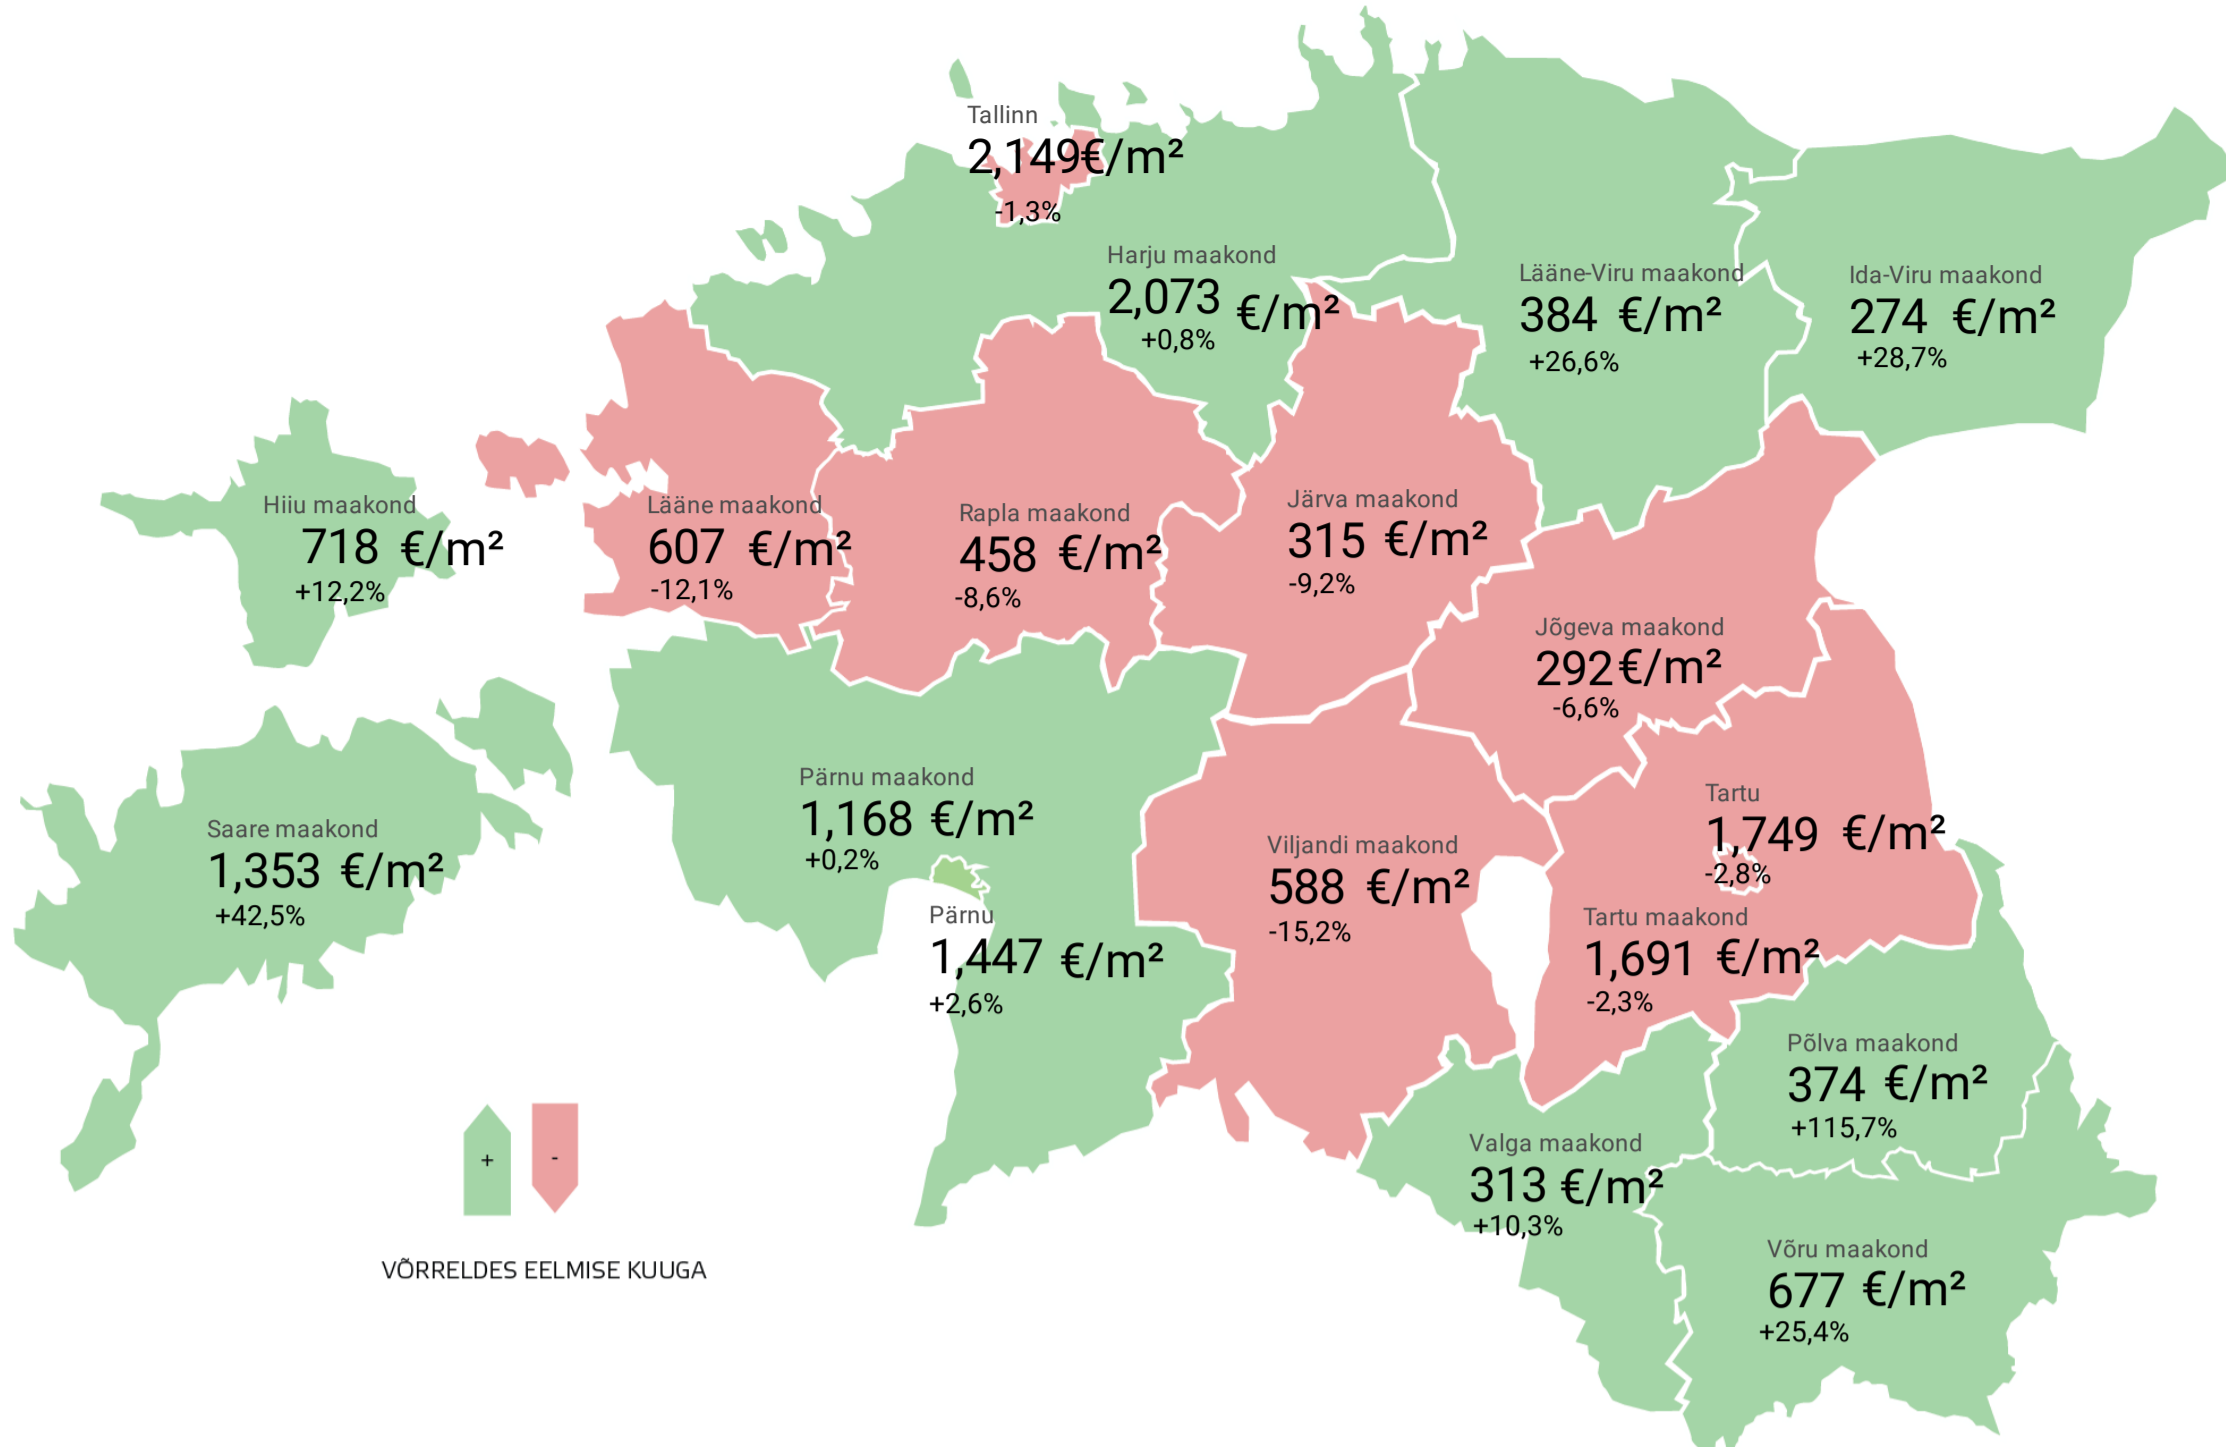

AUGUST 2021

*Kaart ja allolev tabel: korteriomandite tehingute arvu ja mediaanhinna muutused võrreldes eelmise kuuga

Piirkond	Tehingute arv	Tehingute muutus	Mediaanhind €/m ²	Mediaanhinna muutus
Harju maakond	953	-4,20%	2,073	0,80%
Hiiu maakond	5	0,00%	718	12,20%
Ida-Viru maakond	245	15,00%	274	28,70%
Jõgeva maakond	29	3,60%	292	-6,60%
Järva maakond	37	37,00%	315	-9,20%
Lääne maakond	39	50,00%	607	-12,10%
Lääne-Viru maakond	92	19,50%	384	26,60%
Põlva maakond	27	35,00%	374	115,70%
Pärnu maakond	130	-0,80%	1,168	0,20%
Rapla maakond	24	-11,10%	458	-8,60%
Saare maakond	16	-15,80%	1,353	42,50%
Tartu maakond	263	-14,10%	1,691	-2,30%
Valga maakond	28	-45,10%	313	10,30%
Viljandi maakond	60	17,60%	588	-15,20%
Võru maakond	34	-12,80%	677	25,40%
Eesti	1,982	-1,60%	1,558	-4,10%
Tallinn	713	-5,30%	2,149	-1,30%
Tartu linn	209	-9,50%	1,749	-2,80%
Pärnu linn	81	0,00%	1,447	2,60%

KORTERITE MÜÜK

1982
tehingut

KORTERITE HIND

1558
€/m²

(keskmine mediaanhind)

*Allolev graafik: augustikuu korteriomandite tehingute võrdlus aastate lõikes

*Allolev tabel: korteriomandite tehingute arvu ja mediaanhinna muutused võrreldes eelmise aasta augustiga

Piirkond	Tehingute arv	Tehingute muutus	Mediaanhind €/m ²	Mediaanhinna muutus
Harju maakond	953	10,20%	2,073	8,80%
Hiiu maakond	5	25,00%	718	*
Ida-Viru maakond	245	28,30%	274	26,00%
Jõgeva maakond	29	38,10%	292	3,40%
Järva maakond	37	-9,80%	315	57,70%
Lääne maakond	39	14,70%	607	-0,50%
Lääne-Viru maakond	92	26,00%	384	71,60%
Põlva maakond	27	0,00%	374	-26,20%
Pärnu maakond	130	28,70%	1,168	26,20%
Rapla maakond	24	-4,00%	458	102,30%
Saare maakond	16	-15,80%	1,353	53,80%
Tartu maakond	263	-5,40%	1,691	8,50%
Valga maakond	28	7,70%	313	61,20%
Viljandi maakond	60	13,20%	588	87,90%
Võru maakond	34	-54,70%	677	16,80%
Eesti	1,982	8,10%	1,558	17,20%
Tallinn	713	13,50%	2,149	5,80%
Tartu linn	209	6,10%	1,749	6,30%
Pärnu linn	81	37,30%	1,447	27,10%