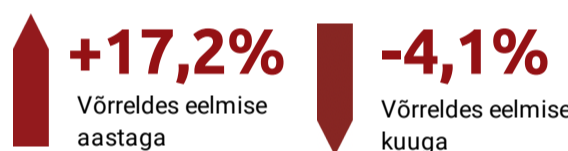

AUGUST 2021

*Kaart ja allolev tabel: korteriomandite tehingute arvu ja mediaanhinna muutused võrreldes eelmise kuuga

Piirkond	Tehingute arv	Tehingute muutus	Mediaanhind €/m ²	Mediaanhinna muutus
Harju maakond	953	-4,20%	2,073	0,80%
Hiiu maakond	5	0,00%	718	12,20%
Ida-Viru maakond	245	15,00%	274	28,70%
Jõgeva maakond	29	3,60%	292	-6,60%
Järva maakond	37	37,00%	315	-9,20%
Lääne maakond	39	50,00%	607	-12,10%
Lääne-Viru maakond	92	19,50%	384	26,60%
Põlva maakond	27	35,00%	374	115,70%
Pärnu maakond	130	-0,80%	1,168	0,20%
Rapla maakond	24	-11,10%	458	-8,60%
Saare maakond	16	-15,80%	1,353	42,50%
Tartu maakond	263	-14,10%	1,691	-2,30%
Valga maakond	28	-45,10%	313	10,30%
Viljandi maakond	60	17,60%	588	-15,20%
Võru maakond	34	-12,80%	677	25,40%
Eesti	1,982	-1,60%	1,558	-4,10%
Tallinn	713	-5,30%	2,149	-1,30%
Tartu linn	209	-9,50%	1,749	-2,80%
Pärnu linn	81	0,00%	1,447	2,60%

KORTERITE MÜÜK

1982
tehingut

KORTERITE HIND

1558
€/m²

(keskmine mediaanhind)

*Allolev graafik: augustikuu korteriomandite tehingute võrdlus aastate lõikes

*Allolev tabel: korteriomandite tehingute arvu ja mediaanhinna muutused võrreldes eelmise aasta augustiga

Piirkond	Tehingute arv	Tehingute muutus	Mediaanhind €/m ²	Mediaanhinna muutus
Harju maakond	953	10,20%	2,073	8,80%
Hiiu maakond	5	25,00%	718	*
Ida-Viru maakond	245	28,30%	274	26,00%
Jõgeva maakond	29	38,10%	292	3,40%
Järva maakond	37	-9,80%	315	57,70%
Lääne maakond	39	14,70%	607	-0,50%
Lääne-Viru maakond	92	26,00%	384	71,60%
Põlva maakond	27	0,00%	374	-26,20%
Pärnu maakond	130	28,70%	1,168	26,20%
Rapla maakond	24	-4,00%	458	102,30%
Saare maakond	16	-15,80%	1,353	53,80%
Tartu maakond	263	-5,40%	1,691	8,50%
Valga maakond	28	7,70%	313	61,20%
Viljandi maakond	60	13,20%	588	87,90%
Võru maakond	34	-54,70%	677	16,80%
Eesti	1,982	8,10%	1,558	17,20%
Tallinn	713	13,50%	2,149	5,80%
Tartu linn	209	6,10%	1,749	6,30%
Pärnu linn	81	37,30%	1,447	27,10%