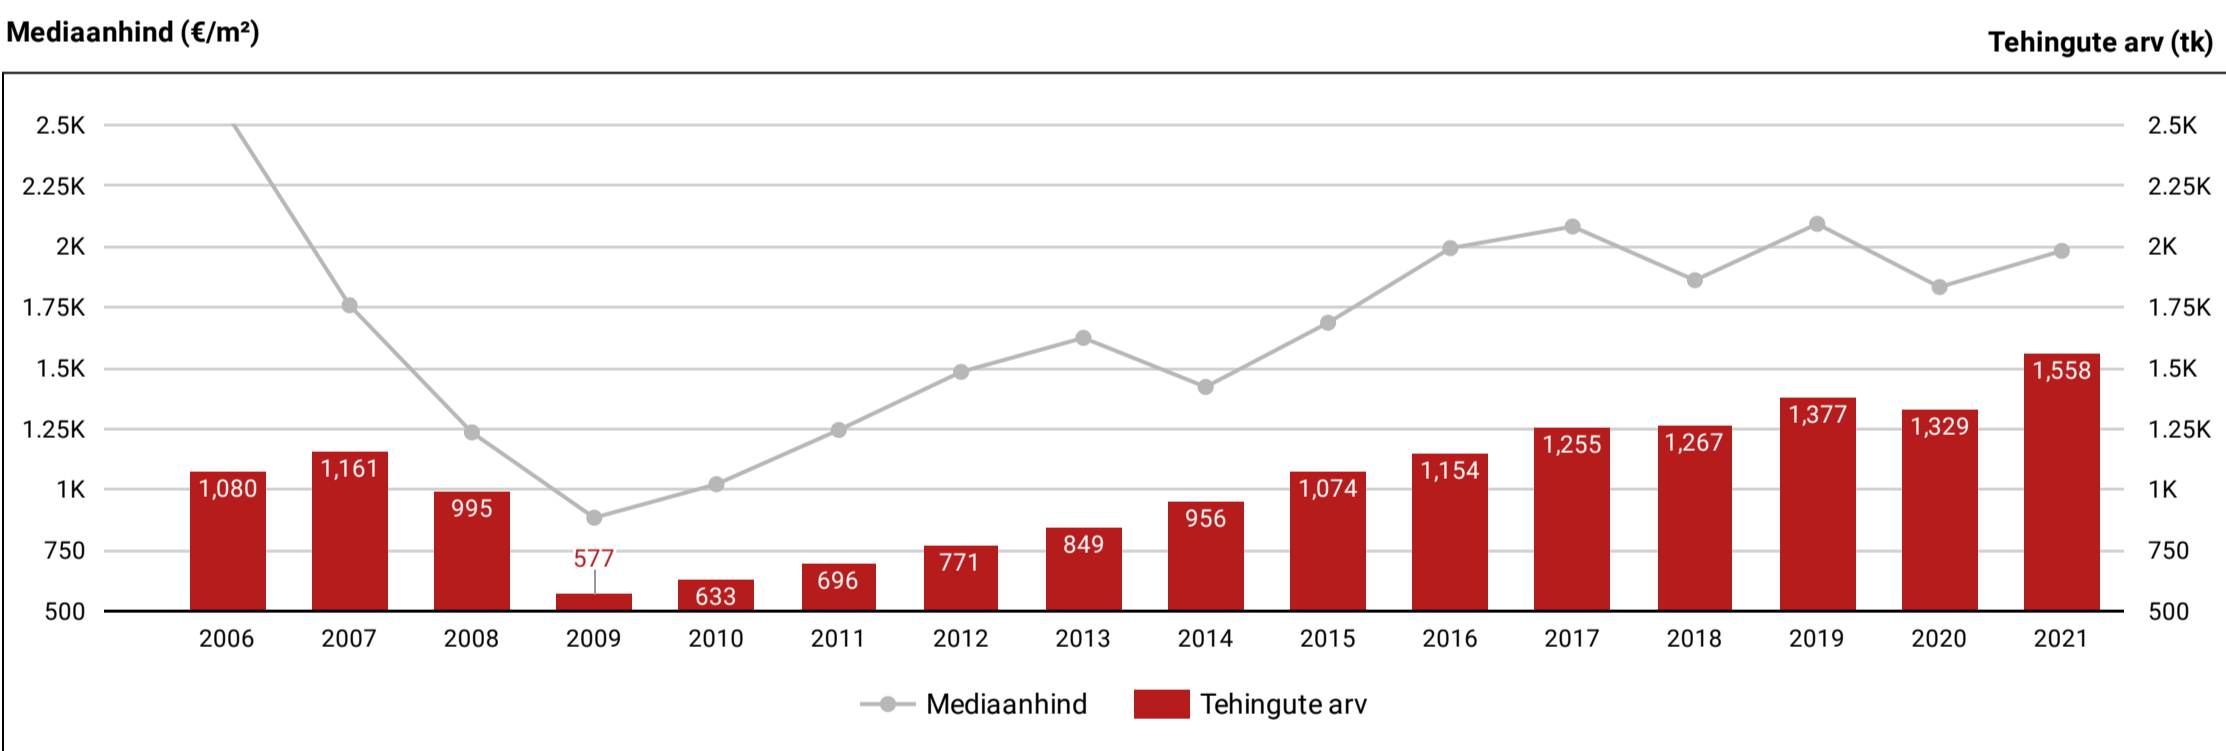

AUGUST 2021

*Kaart ja allolev tabel: korteriomandite tehingute arvu ja mediaanhinna muutused võrreldes eelmise kuuga

Piirkond	Tehingute arv	Tehingute muutus	Mediaanhind €/m ²	Mediaanhinna muutus
Harju maakond	953	-4,20%	2,073	0,80%
Hiiu maakond	5	0,00%	718	12,20%
Ida-Viru maakond	245	15,00%	274	28,70%
Jõgeva maakond	29	3,60%	292	-6,60%
Järva maakond	37	37,00%	315	-9,20%
Lääne maakond	39	50,00%	607	-12,10%
Lääne-Viru maakond	92	19,50%	384	26,60%
Põlva maakond	27	35,00%	374	115,70%
Pärnu maakond	130	-0,80%	1,168	0,20%
Rapla maakond	24	-11,10%	458	-8,60%
Saare maakond	16	-15,80%	1,353	42,50%
Tartu maakond	263	-14,10%	1,691	-2,30%
Valga maakond	28	-45,10%	313	10,30%
Viljandi maakond	60	17,60%	588	-15,20%
Võru maakond	34	-12,80%	677	25,40%
Eesti	1,982	-1,60%	1,558	-4,10%
Tallinn	713	-5,30%	2,149	-1,30%
Tartu linn	209	-9,50%	1,749	-2,80%
Pärnu linn	81	0,00%	1,447	2,60%

KORTERITE MÜÜK

1982
tehingut

KORTERITE HIND

1558
€/m²

(keskmine mediaanhind)

*Allolev graafik: augustikuu korteriomandite tehingute võrdlus aastate lõikes

*Allolev tabel: korteriomandite tehingute arvu ja mediaanhinna muutused võrreldes eelmise aasta augustiga

Piirkond	Tehingute arv	Tehingute muutus	Mediaanhind €/m ²	Mediaanhinna muutus
Harju maakond	953	10,20%	2,073	8,80%
Hiiu maakond	5	25,00%	718	*
Ida-Viru maakond	245	28,30%	274	26,00%
Jõgeva maakond	29	38,10%	292	3,40%
Järva maakond	37	-9,80%	315	57,70%
Lääne maakond	39	14,70%	607	-0,50%
Lääne-Viru maakond	92	26,00%	384	71,60%
Põlva maakond	27	0,00%	374	-26,20%
Pärnu maakond	130	28,70%	1,168	26,20%
Rapla maakond	24	-4,00%	458	102,30%
Saare maakond	16	-15,80%	1,353	53,80%
Tartu maakond	263	-5,40%	1,691	8,50%
Valga maakond	28	7,70%	313	61,20%
Viljandi maakond	60	13,20%	588	87,90%
Võru maakond	34	-54,70%	677	16,80%
Eesti	1,982	8,10%	1,558	17,20%
Tallinn	713	13,50%	2,149	5,80%
Tartu linn	209	6,10%	1,749	6,30%
Pärnu linn	81	37,30%	1,447	27,10%